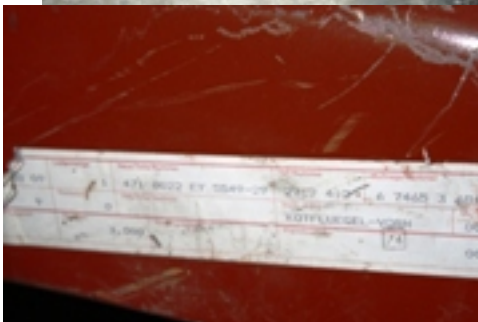

Anbei ein Auszug unserer Ersatzteile für Magirus-LKW:

Embleme

(der Link führt Sie
zur Extra-Seite
"Embleme")

Kotflügel für
Iveco

Laufbüchse

Drumfedern

Zug
Bitte klicken Sie auf ein Bild, um es zu vergrößern.