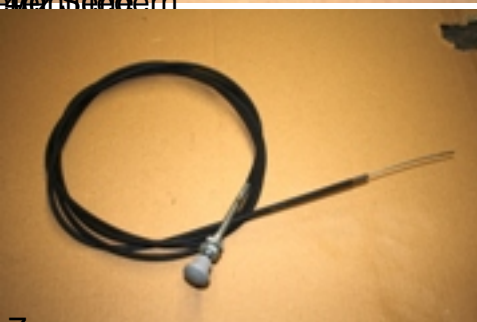

Anbei ein Auszug unserer Ersatzteile für Magirus-LKW:

Embleme

(der Link führt Sie
zur Extra-Seite
"Embleme")

Kotflügel für
Iveco

Laufbüchse

Drumfedern

Zug
Bitte klicken Sie auf ein Bild, um es zu vergrößern.