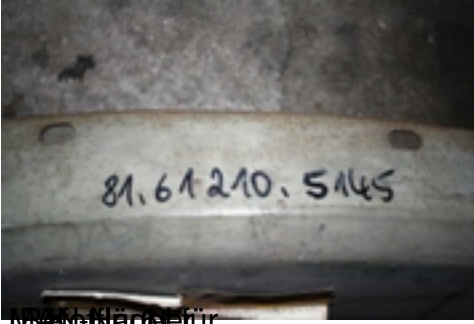

Anbei ein Auszug an Ersatzteilen passend für MAN-LKW:

Embleme

(der Link führt Sie zur
Extra-Seite "Embleme")

Ersatzteilliste
für 630 L2 AE (Emma)

Hupenknopf

(via Markt für

(via Markt für

Schließkeil